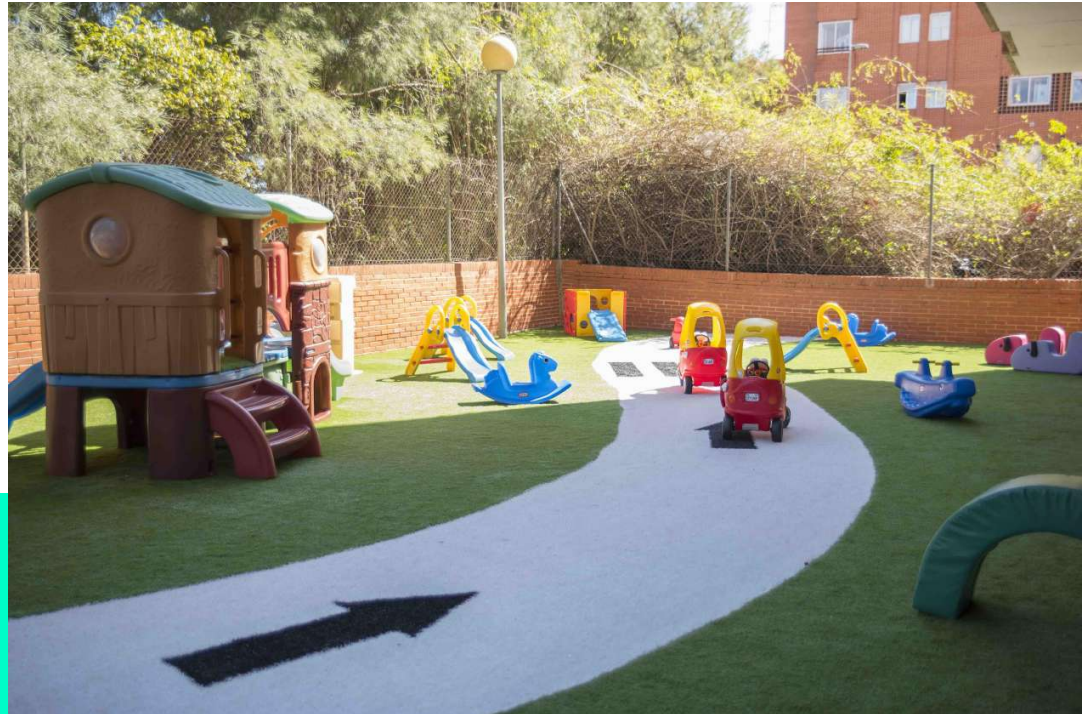

Escuela de verano 2022

de 0 a 6 años

¡Disfruta del verano,
como en casa!

del 1 de julio al 29 de julio.

De 7:30 a 18h

[Pincha aquí para INSCRIBIR](#)

¿NOS CONOCES?

CEI Parque Terramelar es un centro educativo privado de Infantil, ubicado Terramelar, Paterna (Valencia). Forma parte del Grupo Educativo Ochando Benlloch (Home School Internacional, CEI Parque Tecnológico, CEI Parque Terramelar y Centro de Idiomas Cube).

Para nacidos en 2021 y 2020

En CEI Parque Terramelar hemos diseñado un montón de actividades y talleres en los que nuestros peques desarrollan sus talentos y aprenden de manera divertida.

El aprendizaje se produce de forma más efectiva cuando se realiza a través de la emoción por lo que se hace y por la curiosidad que despierta en los niños.

"EXPLORERS"

Para nacidos en 2019, 2018, 2017 y 2016

En CEI Parque Terramelar hemos convertido nuestra escuela de verano en una gran aventura, con talleres y actividades divertidas:

- Semanas temáticas
- Juegos de agua
- Ciencia; experimentos, cálculo, agilidad mental, juegos de lógica
- Arts & Crafts; manualidades, música,...

Para la participación en las actividades y juegos de agua, traerán bañador, toalla, chanclas y protector solar, debidamente marcada con el nombre.

OBSERVACIONES

Ubicación:

La escuela de verano se realiza en las instalaciones del Centro, en la calle Catí 3, Terramar, Paterna.